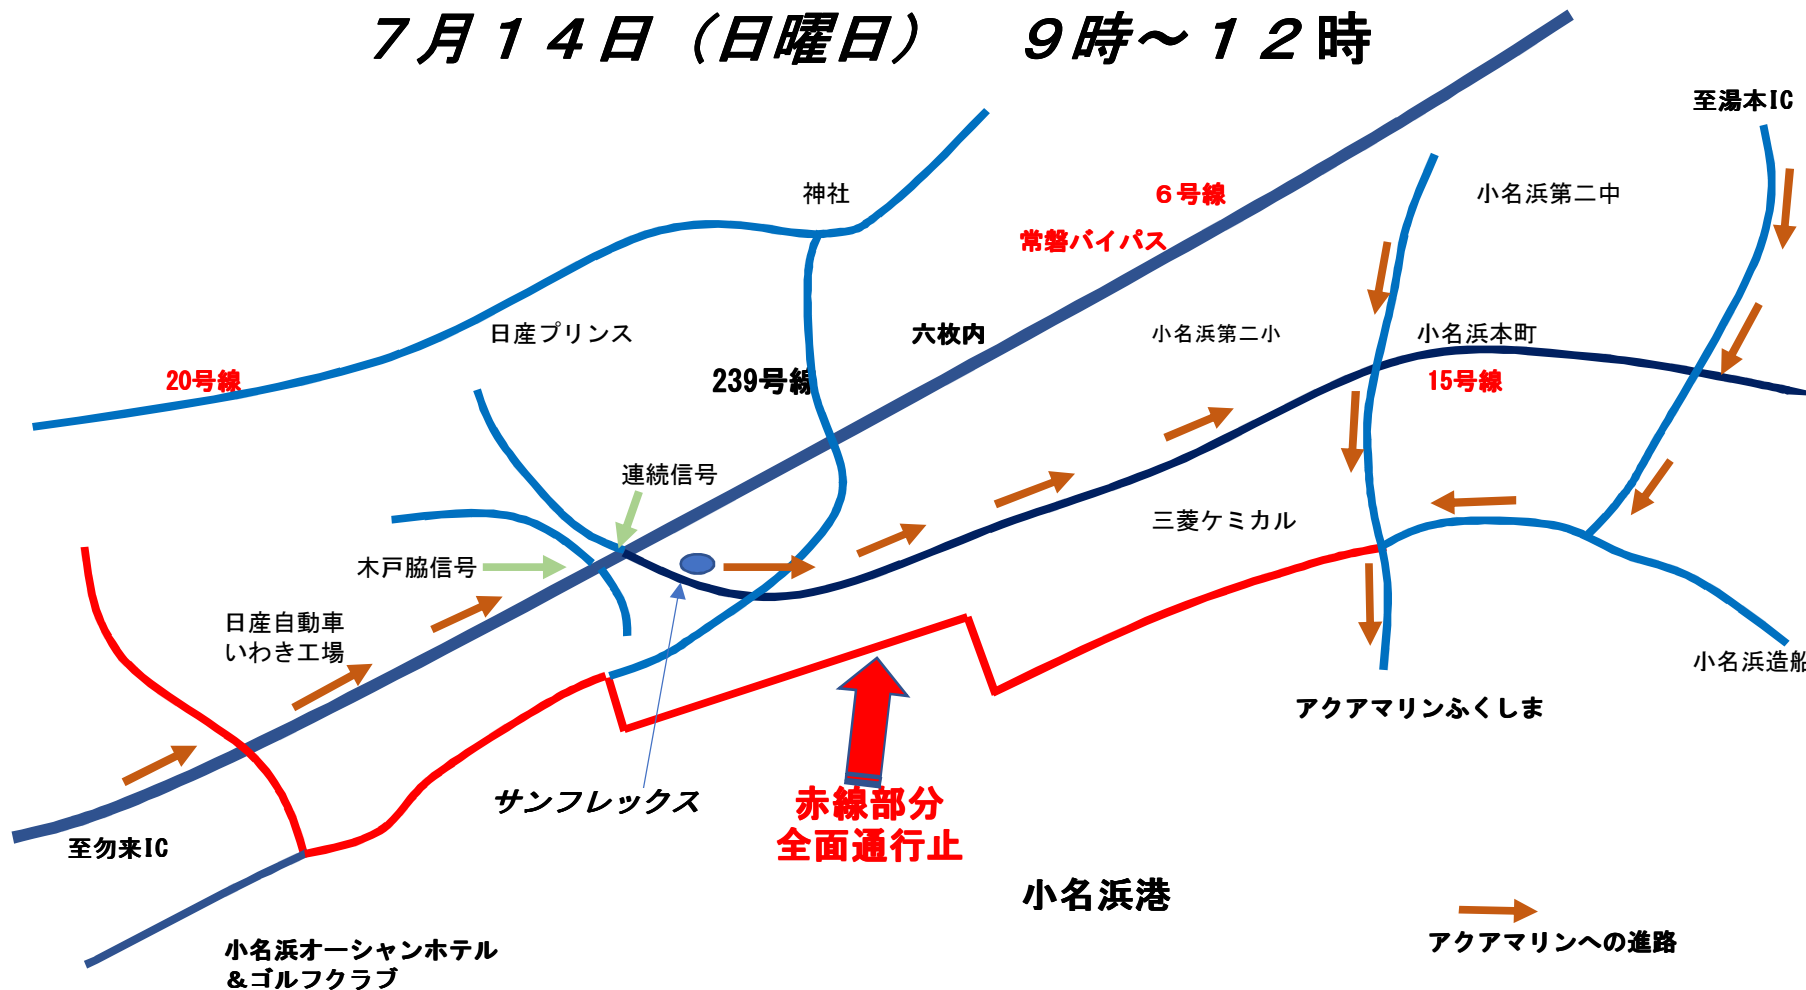

# 規制図

全面通行止  
9:00~12:00

# 「太平洋トライアスロンinいわき」開催に伴う 通行規制（赤線）のご案内

7月14日（日曜日） 9時～12時